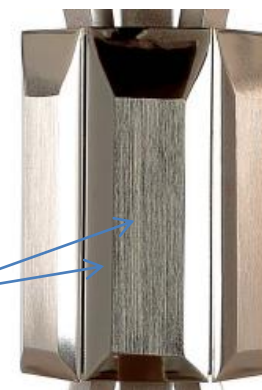

Коллекция Bloom арт. 312-GK-30

Цвет
арматуры –
сочетание
F_56 –
черный
матовый
цвет(покраск
а), F_14 –
блестящее
золото + F_15
- матовое
золото(GK)

Абажуры из
ткани Satin
(цвет на
выбор из
палитры
фабрики),
на фото
TS_30
(beige).

Источник света –
6 ламп с цоколем
E14

Сочетание 2
вариантов отделки
в одном
декоративном
элементе (финиш
NJ)

Внимание к деталям – нижняя часть
ламподдержателя скрыта металлической пластиной
для эстетичного внешнего вида светильника