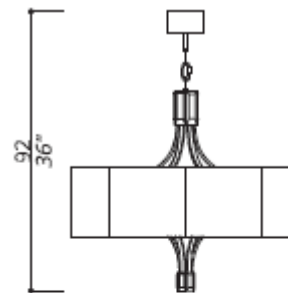

Коллекция Bloom арт. 312-GK-30

Цвет
арматуры –
сочетание
F_56 –
черный
матовый
цвет(покраск
а), F_14 –
блестящее
золото + F_15
- матовое
золото(GK)

Абажуры из
ткани Satin
(цвет на
выбор из
палитры
фабрики),
на фото
TS_30
(beige).

Источник света –
6 ламп с цоколем
E14

Сочетание 2
вариантов отделки
в одном
декоративном
элементе (финиш
NJ)

Внимание к деталям – нижняя часть
ламподдержателя скрыта металлической пластиной
для эстетичного внешнего вида светильника