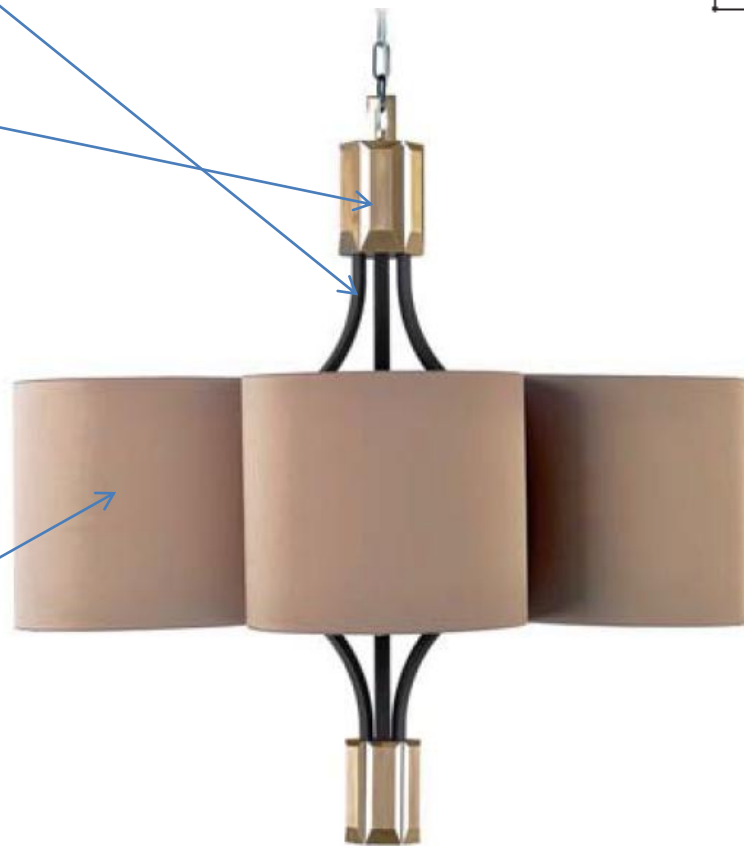

Коллекция Bloom арт. 312-GK-30

Цвет
арматуры –
сочетание
F_56 –
черный
матовый
цвет(покраск
а), F_14 –
блестящее
золото + F_15
- матовое
золото(GK)

Абажуры из
ткани Satin
(цвет на
выбор из
палитры
фабрики),
на фото
TS_30
(beige).

Источник света –
6 ламп с цоколем
E14

Сочетание 2
вариантов отделки
в одном
декоративном
элементе (финиш
NJ)

Внимание к деталям – нижняя часть
ламподдержателя скрыта металлической пластиной
для эстетичного внешнего вида светильника