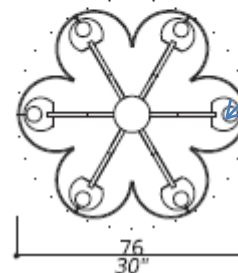

Коллекция Bloom арт. 312-GK-30

Цвет
арматуры –
сочетание
F_56 –
черный
матовый
цвет(покраск
а), F_14 –
блестящее
золото + F_15
- матовое
золото(GK)

Абажуры из
ткани Satin
(цвет на
выбор из
палитры
фабрики),
на фото
TS_30
(beige).

Источник света –
6 ламп с цоколем
E14

Сочетание 2
вариантов отделки
в одном
декоративном
элементе (финиш
NJ)

Внимание к деталям – нижняя часть
ламподдержателя скрыта металлической пластиной
для эстетичного внешнего вида светильника